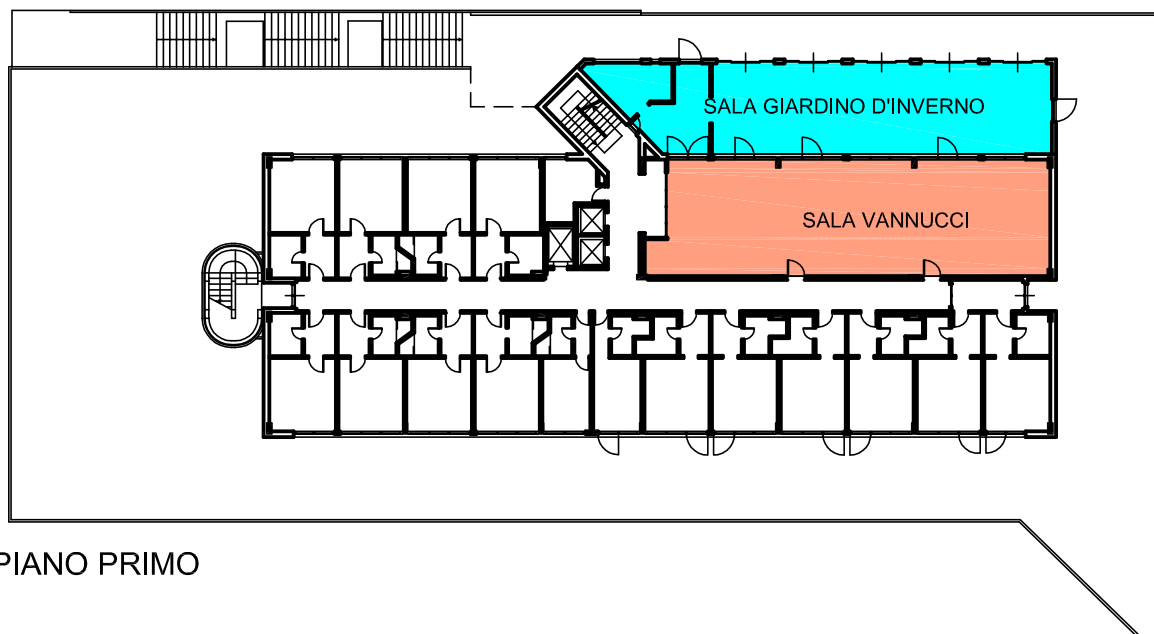

SALA GIARDINO D'INVERNO

Area Mq	Dimensioni Mt	Altezza Mt	Capacità max persone	Luce naturale
				
109,00	22,80 x 4,80	2,89	80	SI
Capacità con allestimento				
Ferro di cavallo	Teatro	Banchi di scuola	Tavolo Imperiale	Cocktail
				
50	80	40	50	80