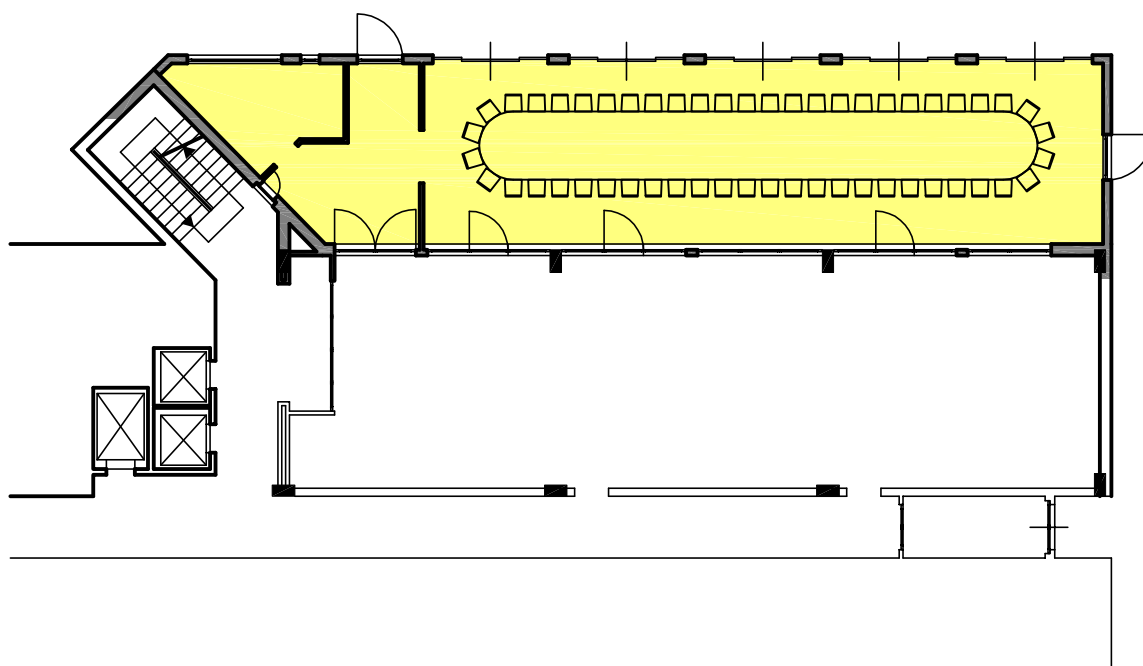

SALA GIARDINO D'INVERNO

Area Mq	Dimensioni Mt	Altezza Mt	Capacità max persone	Luce naturale
				
109,00	22,80 x 4,80	2,89	80	SI
Capacità con allestimento				
Ferro di cavallo	Teatro	Banchi di scuola	Tavolo Imperiale	Cocktail
				
50	80	40	50	80