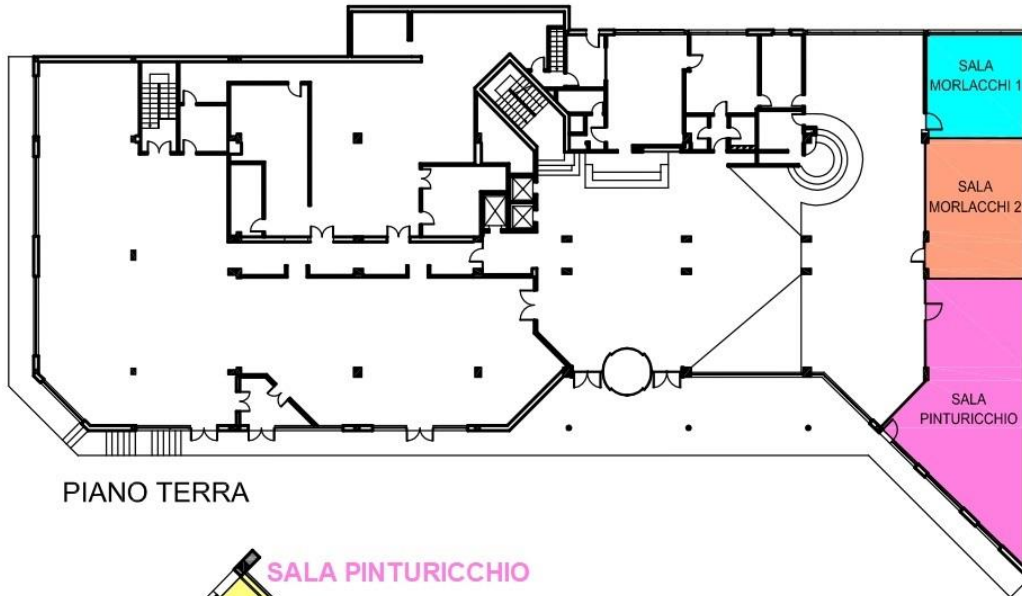

SALA PINTURICCHIO

PIANO TERRA

Area Mq	Dimensioni Mt	Altezza Mt	Capacità max persone	Luce naturale
94,20	17,40 x 6,00	2,85	30	SI
Capacità con allestimento				
Ferro di cavallo	Teatro	Banchi di scuola	Tavolo Imperiale	Cocktail
40	80	40	40	80