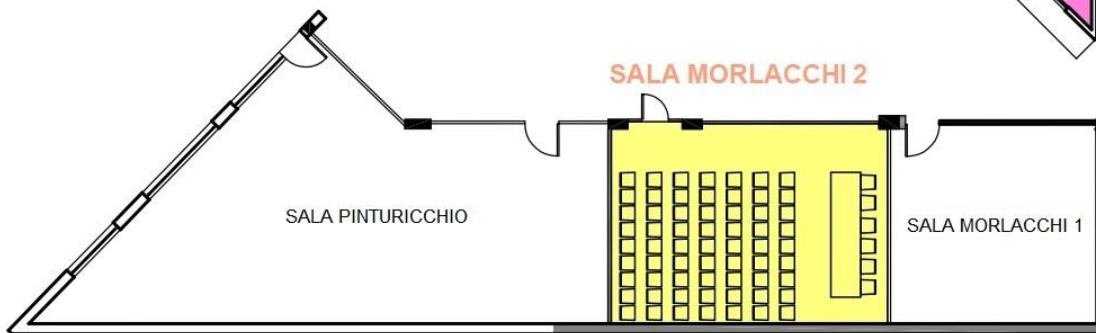

SALA MORLACCHI 2

PIANO TERRA

Area Mq	Dimensioni Mt	Altezza Mt	Capacità max persone	Luce naturale
50,90	8,40 x 6,00	2,85	40	NO
Capacità con allestimento				
Ferro di cavallo	Teatro	Banchi di scuola	Tavolo Imperiale	Cocktail
25	40	20	25	NO