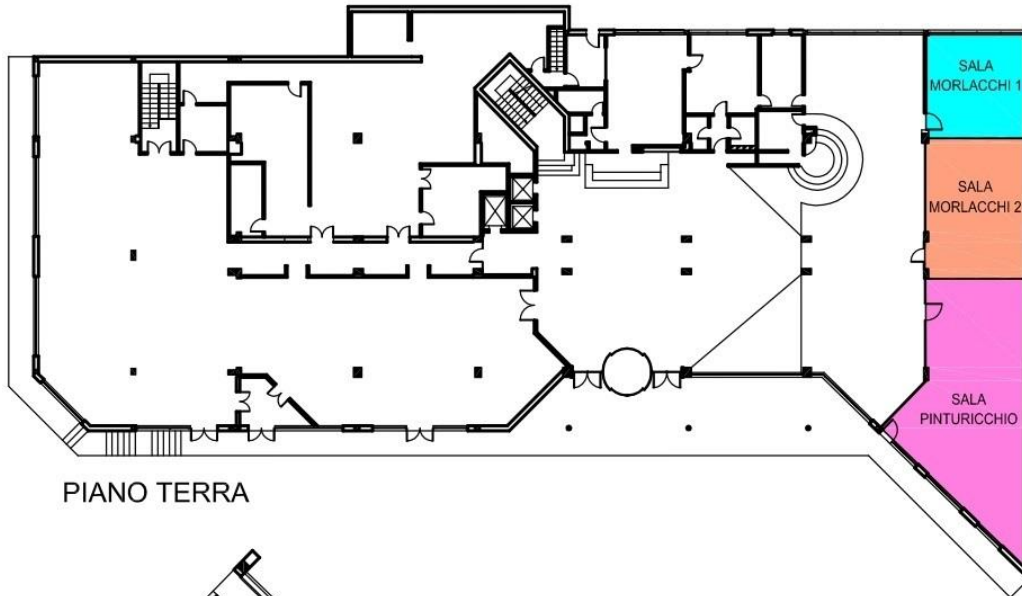

SALA MORLACCHI 2

PIANO TERRA

Area Mq	Dimensioni Mt	Altezza Mt	Capacità max persone	Luce naturale
50,90	8,40 x 6,00	2,85	40	NO
Capacità con allestimento				
Ferro di cavallo	Teatro	Banchi di scuola	Tavolo Imperiale	Cocktail
25	40	20	25	NO