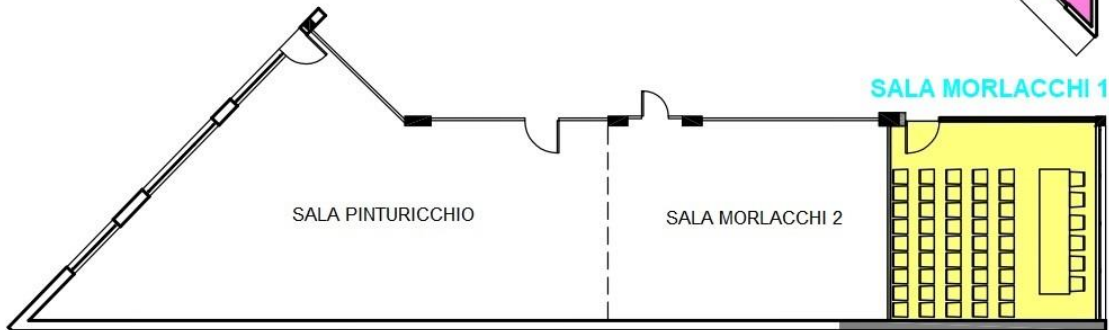

SALA MORLACCHI 1

PIANO TERRA

Area Mq	Dimensioni Mt	Altezza Mt	Capacità max persone	Luce naturale
36,80	6,10 x 6,00	2,85	30	SI
Capacità con allestimento				
Ferro di cavallo	Teatro	Banchi di scuola	Tavolo Imperiale	Cocktail
20	30	12	20	NO