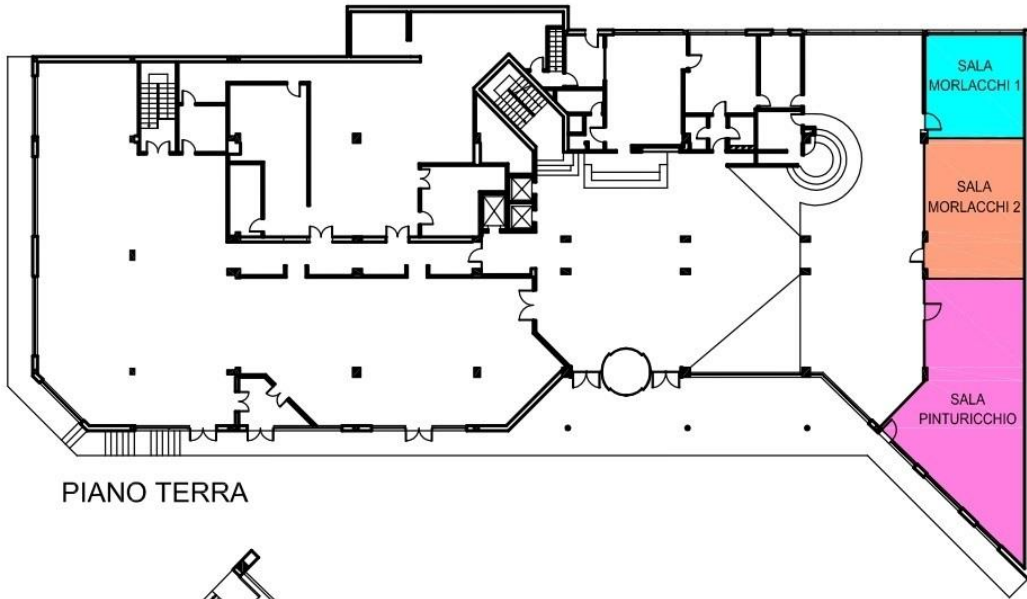

SALA MORLACCHI 1

PIANO TERRA

Area Mq	Dimensioni Mt	Altezza Mt	Capacità max persone	Luce naturale
36,80	6,10 x 6,00	2,85	30	SI
Capacità con allestimento				
Ferro di cavallo	Teatro	Banchi di scuola	Tavolo Imperiale	Cocktail
20	30	12	20	NO